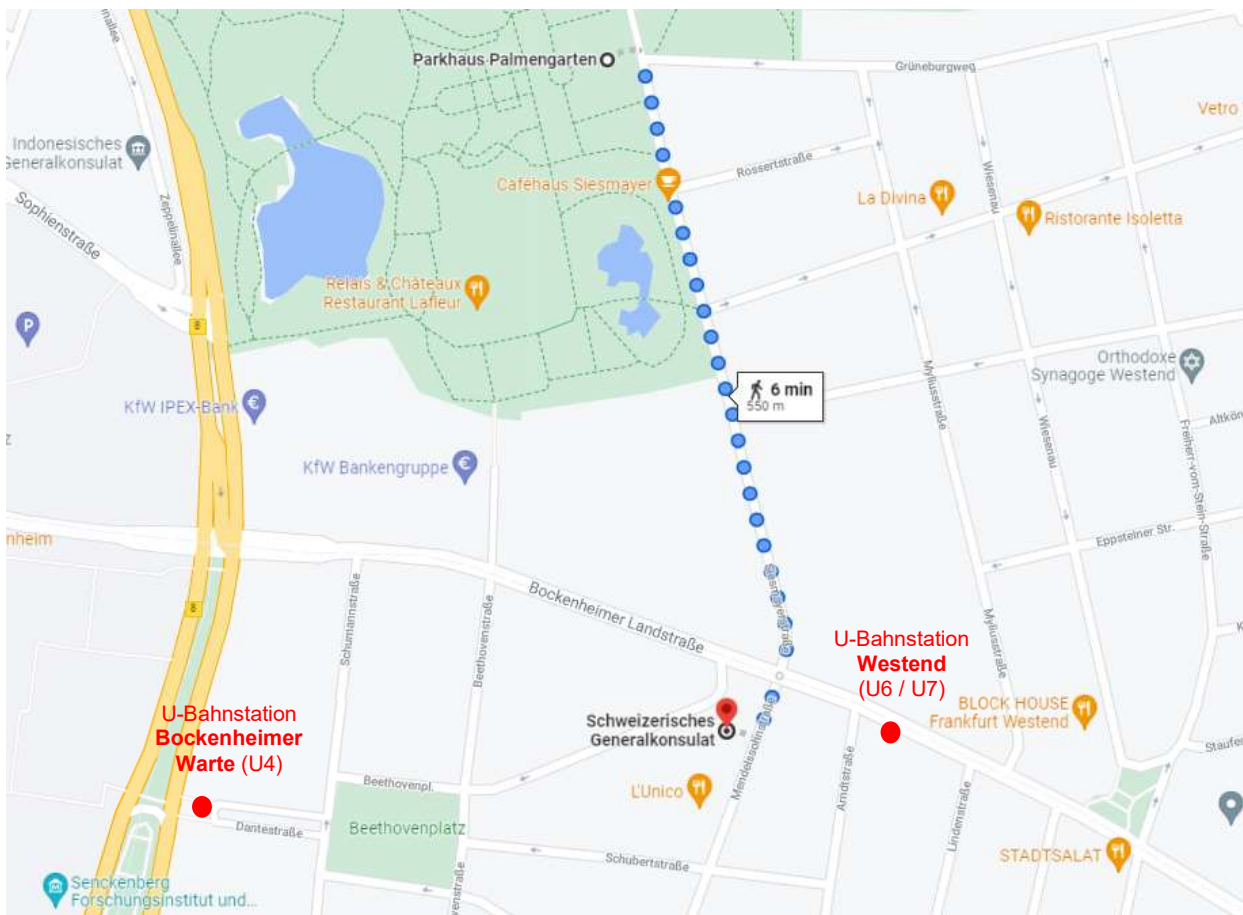

Lageplan Schweizerisches Generalkonsulat Frankfurt a.M.

Adresse: Mendelssohnstrasse 87, 4. OG, 60325 Frankfurt am Main

Auto: Parkplätze finden Sie beim nahegelegenen Parkhaus Palmengarten (Siesmayerstraße 61, 60323 Frankfurt am Main)

Bahn: Vom Hauptbahnhof Frankfurt mit U-Bahn Nr.4 bis Bockenheimer Warte (Endstation), Ausgang «Dantestraße» über Beethovenplatz und Schwindstrasse

Von der Hauptwache oder Konstablerwache mit der U-Bahn Nr. 6 (Richtung Hausen) oder U-Bahn Nr. 7 (Richtung Heerstrasse) bis Westend, Ausgang «Palmengarten/Mendelssohnstrasse»

Quelle: Google Maps / 21.09.2021-GLORO